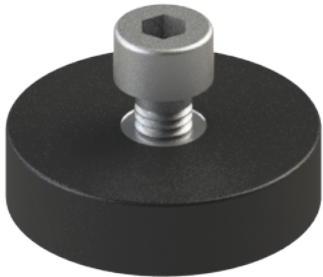

Datenblatt

Magnethalter Leuchtenserie AL38 HAL38-MG

Datasheet

Magnet bracket for luminaire series AL38 HAL38-MG

Kurzbeschreibung:

Magnethalter zur einfachen Montage aller Leuchten aus der Serie AL38. Die Leuchte kann mittels dieser Magnethalter einfach und schnell montiert und durch flexible Positionierung ideal an die Beleuchtungssituation angepasst werden. Der Magnethalter ist gummiert, wodurch er auch auf sensiblen Flächen verwendet werden kann ohne die Oberfläche zu beschädigen. Die Gummierung sorgt außerdem für einen besseren Reibwert, wodurch ein Verrutschen der Leuchte auch an vertikalen Flächen wirksam verhindert wird.

Technische Daten / Technical specifications:

Merkmal	Wert
Durchmesser / Diameter	22mm
Höhe / Height	6mm
Innengewinde / Inner thread	M4
Umgebungstemperatur / Ambient temperature	max. 80°C
Haltekraft / Holding force	56N
Material / Material	Neodym Magnet gummiert / neodymium magnet rubberized
Farbe / Color	Schwarz / Black

Art.Nr. / item No.
HAL38-MG

Lieferumfang / scope of delivery:

1x Magnethalter / magnet bracket
1x Innensechskantschraube / socket head screw DIN912 M4x8

Datenblatt

Magnethalter Leuchtenserie AL38 HAL38-MG